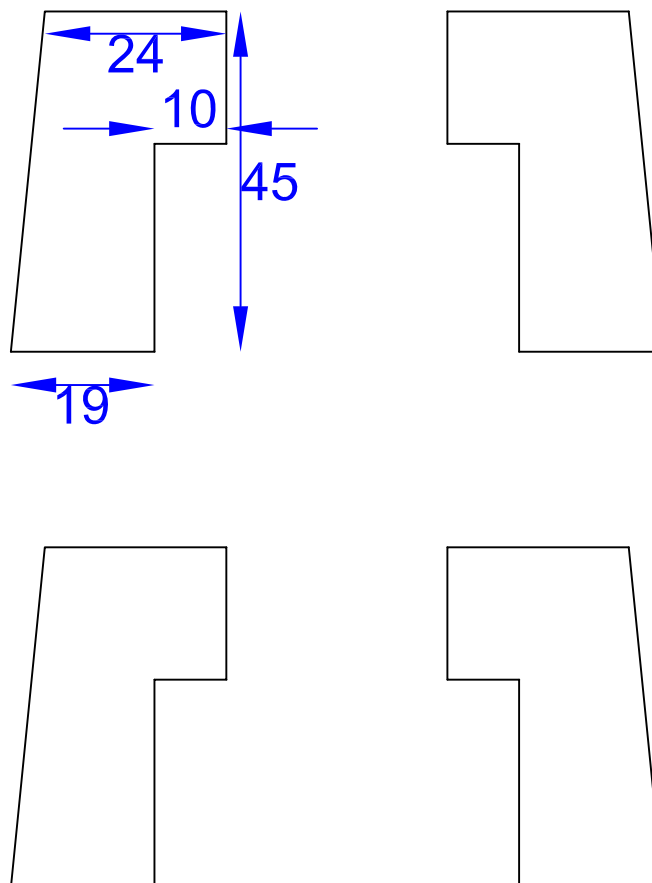

# TEMPLATE CUT OUTS

**VELUX** frame  
FRAME ref: 4007

Let op: zet voordat u deze sjablonenpagina afdrukt de optie **Aanpassen aan papierformaat** op **`Niet aanpassen'**. Zo bent u er zeker van dat de sjablonen op het juiste formaat worden afgedrukt. Deze optie verschijnt als u de pagina afdrukt.