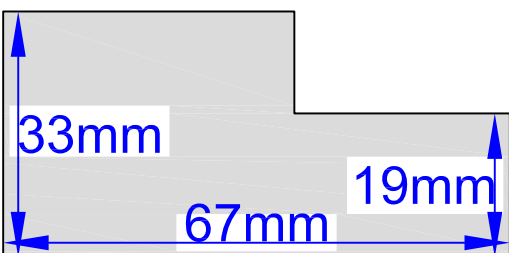

# TEMPLATE CUT OUTS

RONDE ERKER PLAT L-frame  
afmetingen 33 mm breed x 67 mm diep

FRAME ref: 4034

Let op: zet voordat u deze sjablonenpagina afdrukt de optie **Aanpassen** aan papierformaat op '**Niet aanpassen**'. Zo bent u er zeker van dat de sjablonen op het juiste formaat worden afgedrukt. Deze optie verschijnt als u de pagina afdrukt.