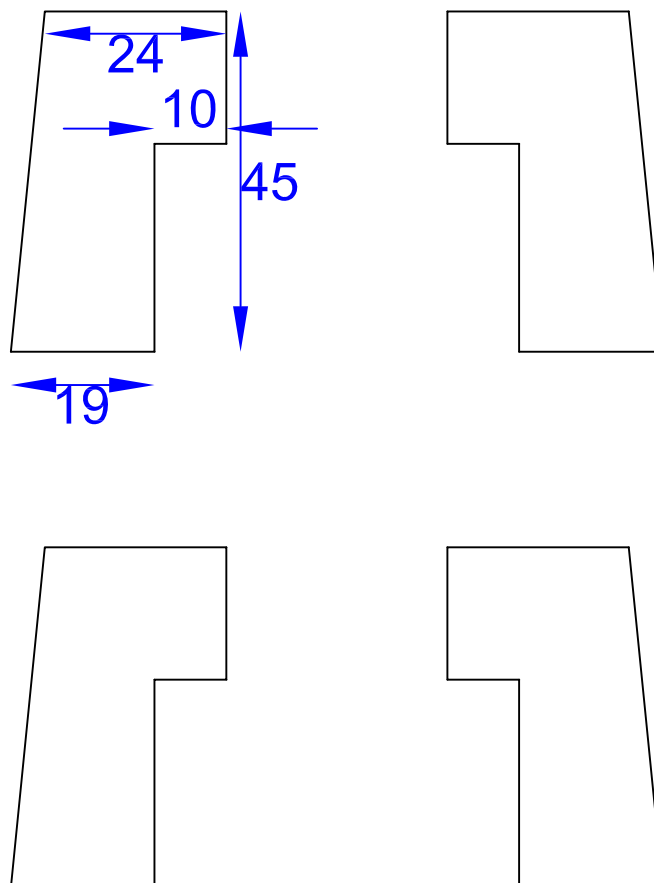

TEMPLATE CUT OUTS

VELUX frame
FRAME ref: 4007

Let op: zet voordat u deze sjablonenpagina afdrukt de optie **Aanpassen aan papierformaat** op **`Niet aanpassen`**. Zo bent u er zeker van dat de sjablonen op het juiste formaat worden afgedrukt. Deze optie verschijnt als u de pagina afdrukt.