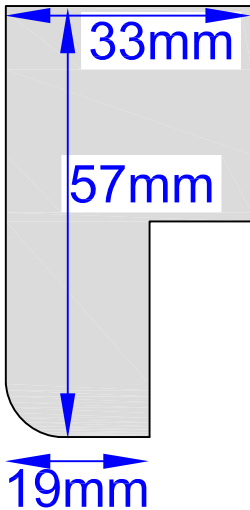

TEMPLATE CUT OUTS

OP DE DAG ROND L-frame
afmetingen 33 mm breed x 57 mm diep

FRAME ref: 4031

OP DE DAG ROND L-frame
afmetingen 33 mm breed x 67 mm diep

FRAME ref: 4032

Let op: zet voordat u deze sjablonenpagina afdrukt de optie **Aanpassen** aan papierformaat op 'Niet aanpassen'. Zo bent u er zeker van dat de sjablonen op het juiste formaat worden afgedrukt. Deze optie verschijnt als u de pagina afdrukt.