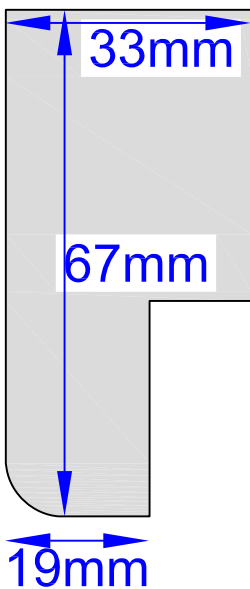

TEMPLATE CUT OUTS

OP DE DAG ROND L-frame
afmetingen 33 mm breed x 57 mm diep

FRAME ref: 4031

OP DE DAG ROND L-frame
afmetingen 33 mm breed x 67 mm diep

FRAME ref: 4032

Let op: zet voordat u deze sjablonenpagina afdrukt de optie **Aanpassen** aan papierformaat op 'Niet aanpassen'. Zo bent u er zeker van dat de sjablonen op het juiste formaat worden afgedrukt. Deze optie verschijnt als u de pagina afdrukt.