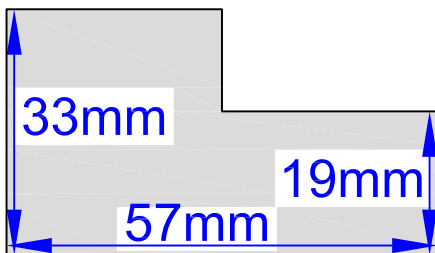

# TEMPLATE CUT OUTS

RONDE ERKER PLAT L-frame  
afmetingen 33 mm breed x 57 mm diep

FRAME ref: 4033

Let op: zet voordat u deze sjablonenpagina afdrukt de optie **Aanpassen** aan papierformaat op '**Niet aanpassen**'. Zo bent u er zeker van dat de sjablonen op het juiste formaat worden afgedrukt. Deze optie verschijnt als u de pagina afdrukt.